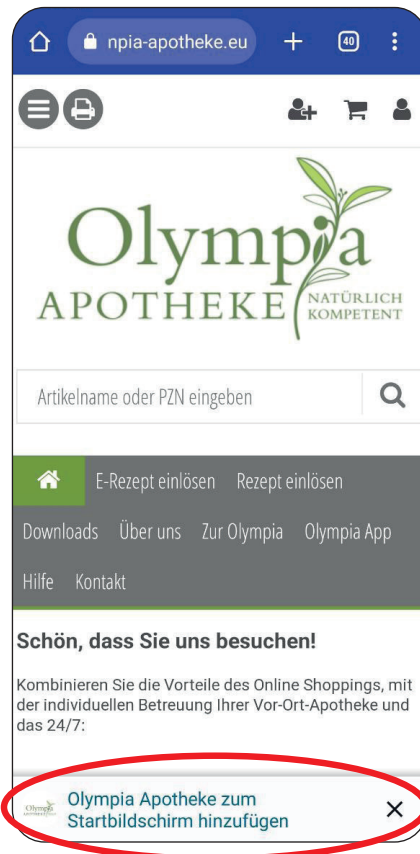

Installation Olympia WebApp für Android

Android Betriebssystem (Beispiel: Samsung)

1. QR Code scannen oder Webadresse eingeben: <https://shop.olympia-apotheke.eu/app>
2. Olympia Apotheke „zum Startbildschirm hinzufügen“ auswählen
3. App installieren öffnet sich, auf „installieren“ klicken
4. Fertig! Olympia WebApp Icon ist auf dem Screen installiert

1.

2.

3.

4.