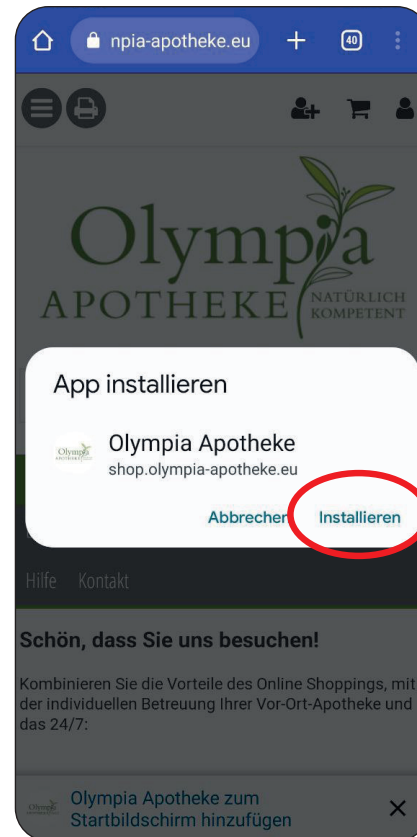

Installation Olympia WebApp für Android

Android Betriebssystem (Beispiel: Samsung)

1. QR Code scannen oder Webadresse eingeben: <https://shop.olympia-apotheke.eu/app>
2. Olympia Apotheke „zum Startbildschirm hinzufügen“ auswählen
3. App installieren öffnet sich, auf „installieren“ klicken
4. Fertig! Olympia WebApp Icon ist auf dem Screen installiert

1.

2.

3.

4.